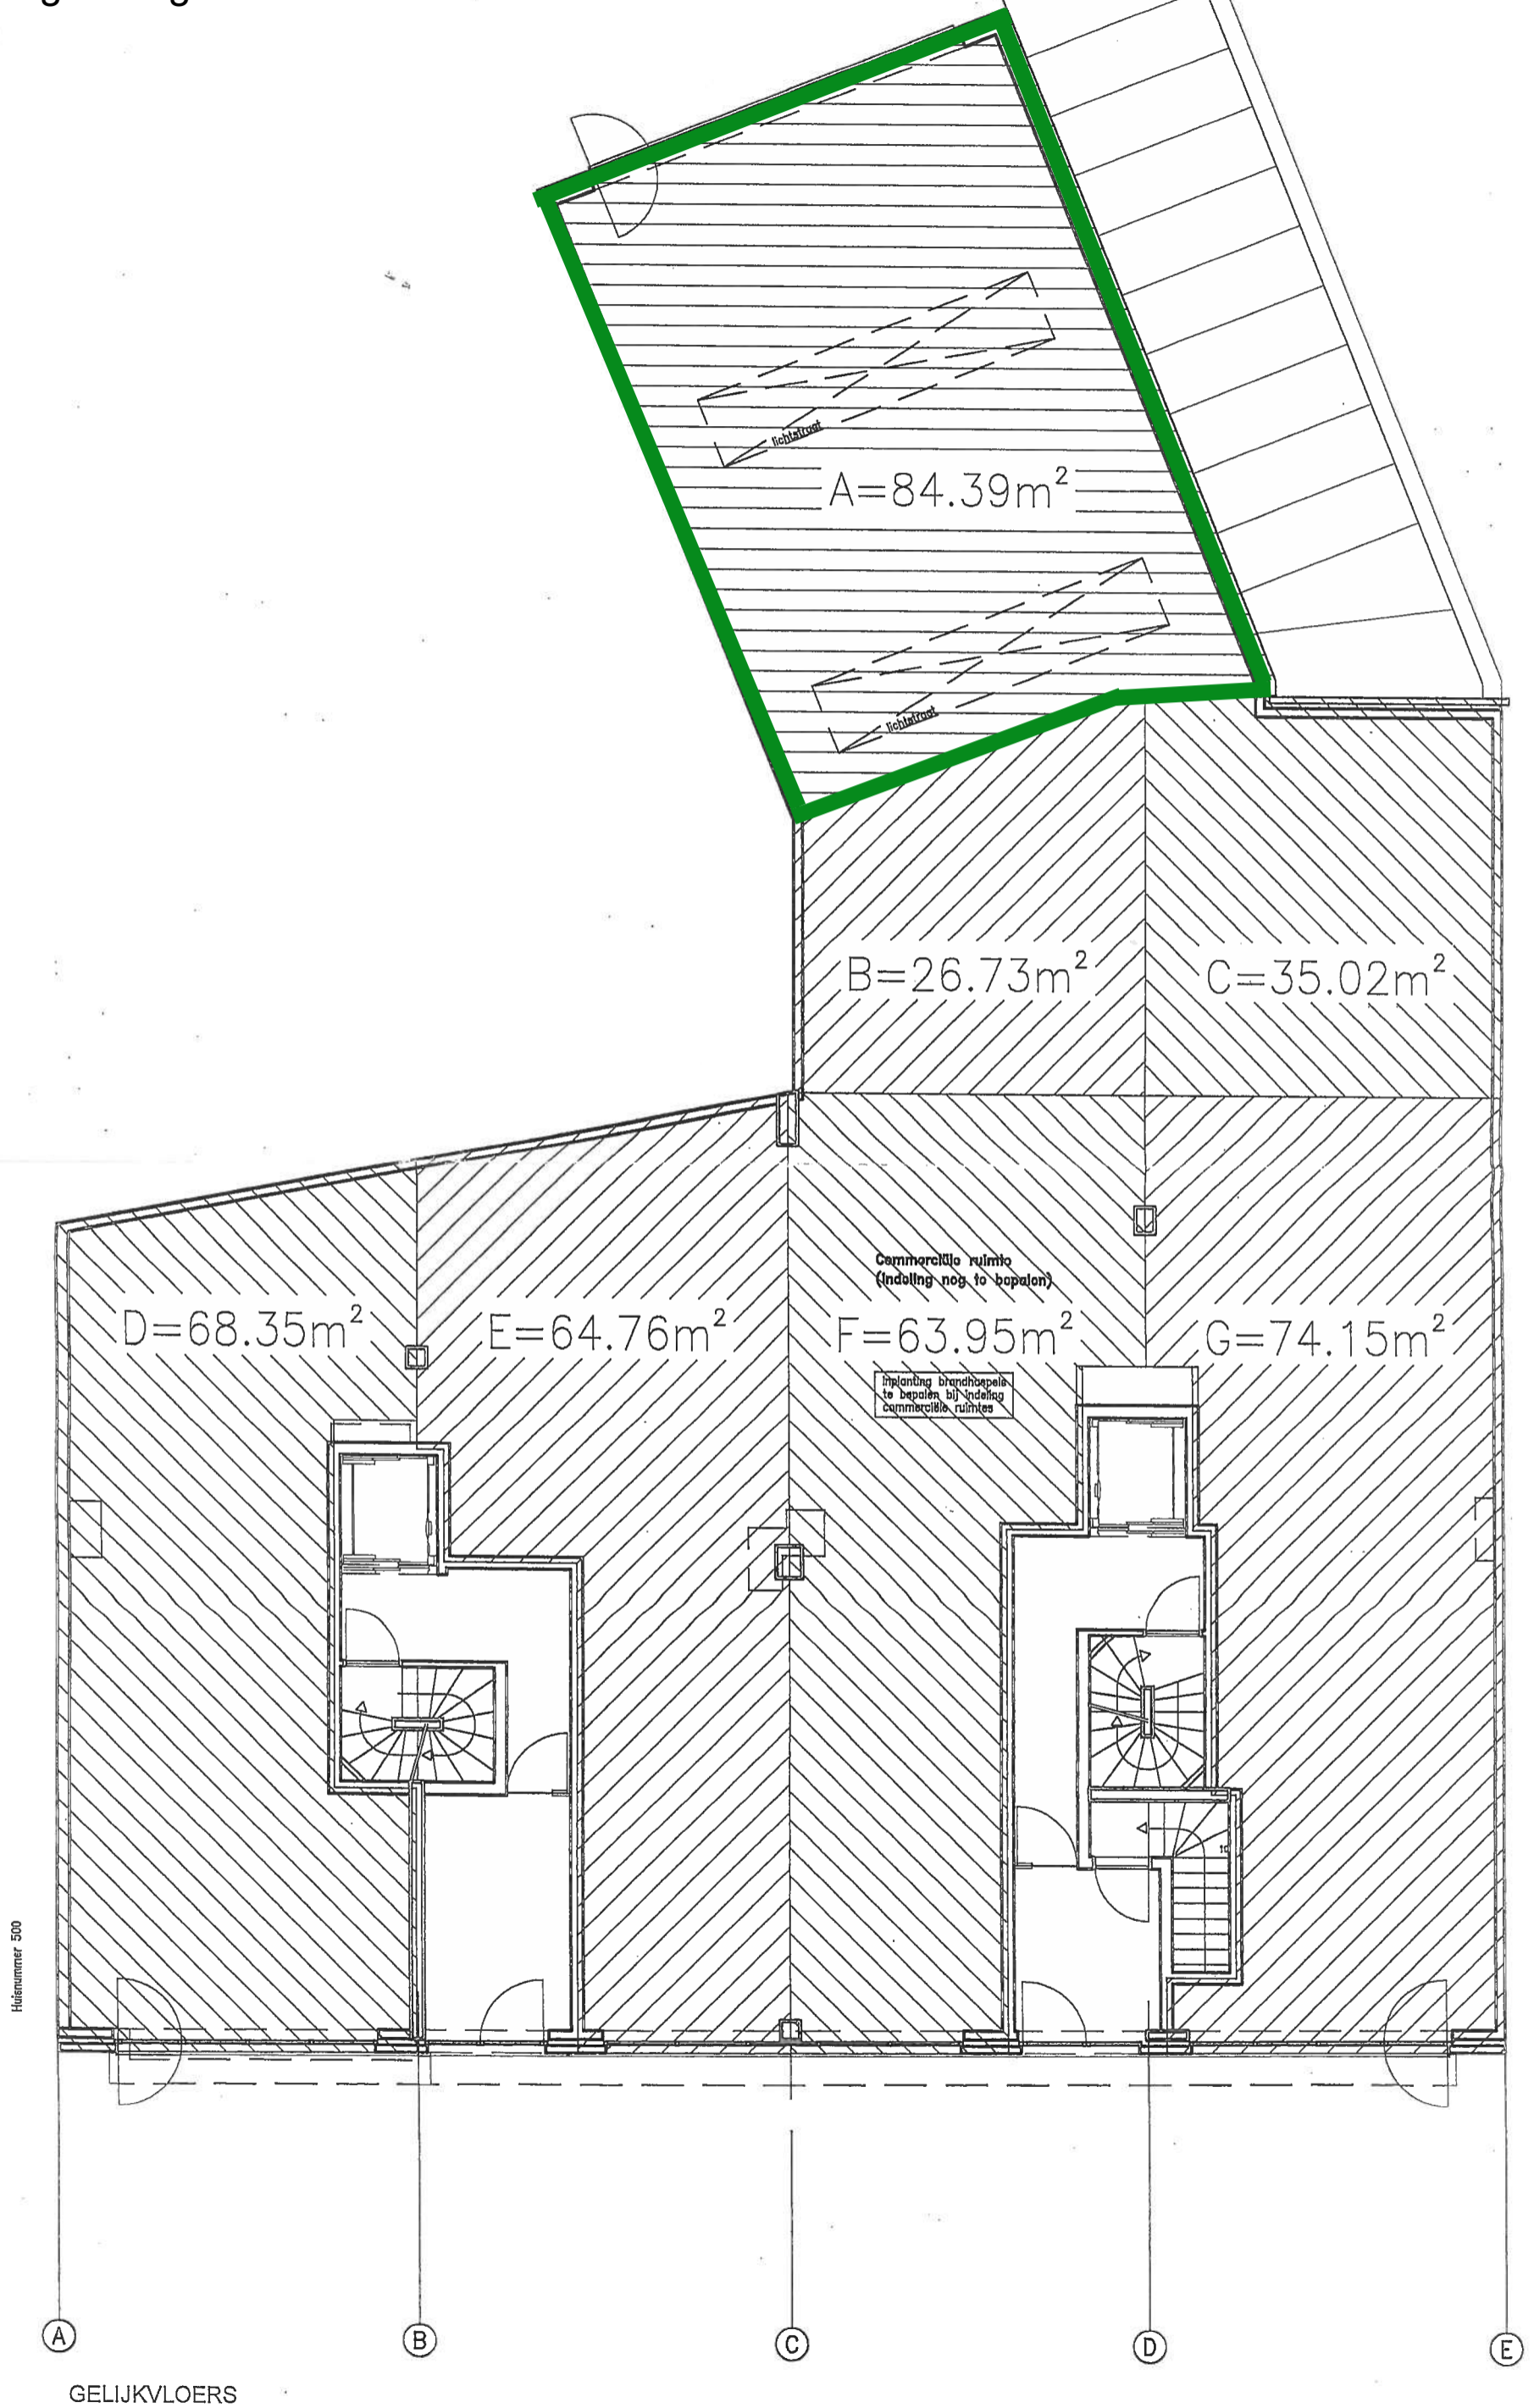

Het handelspand staat in het groen aangeduid  
Ingang is langs de Oude Bosuilbaan 105 - 2100 Deurne.

Huisnummer 500

Huisnummer 494

GELIJKVLOERS